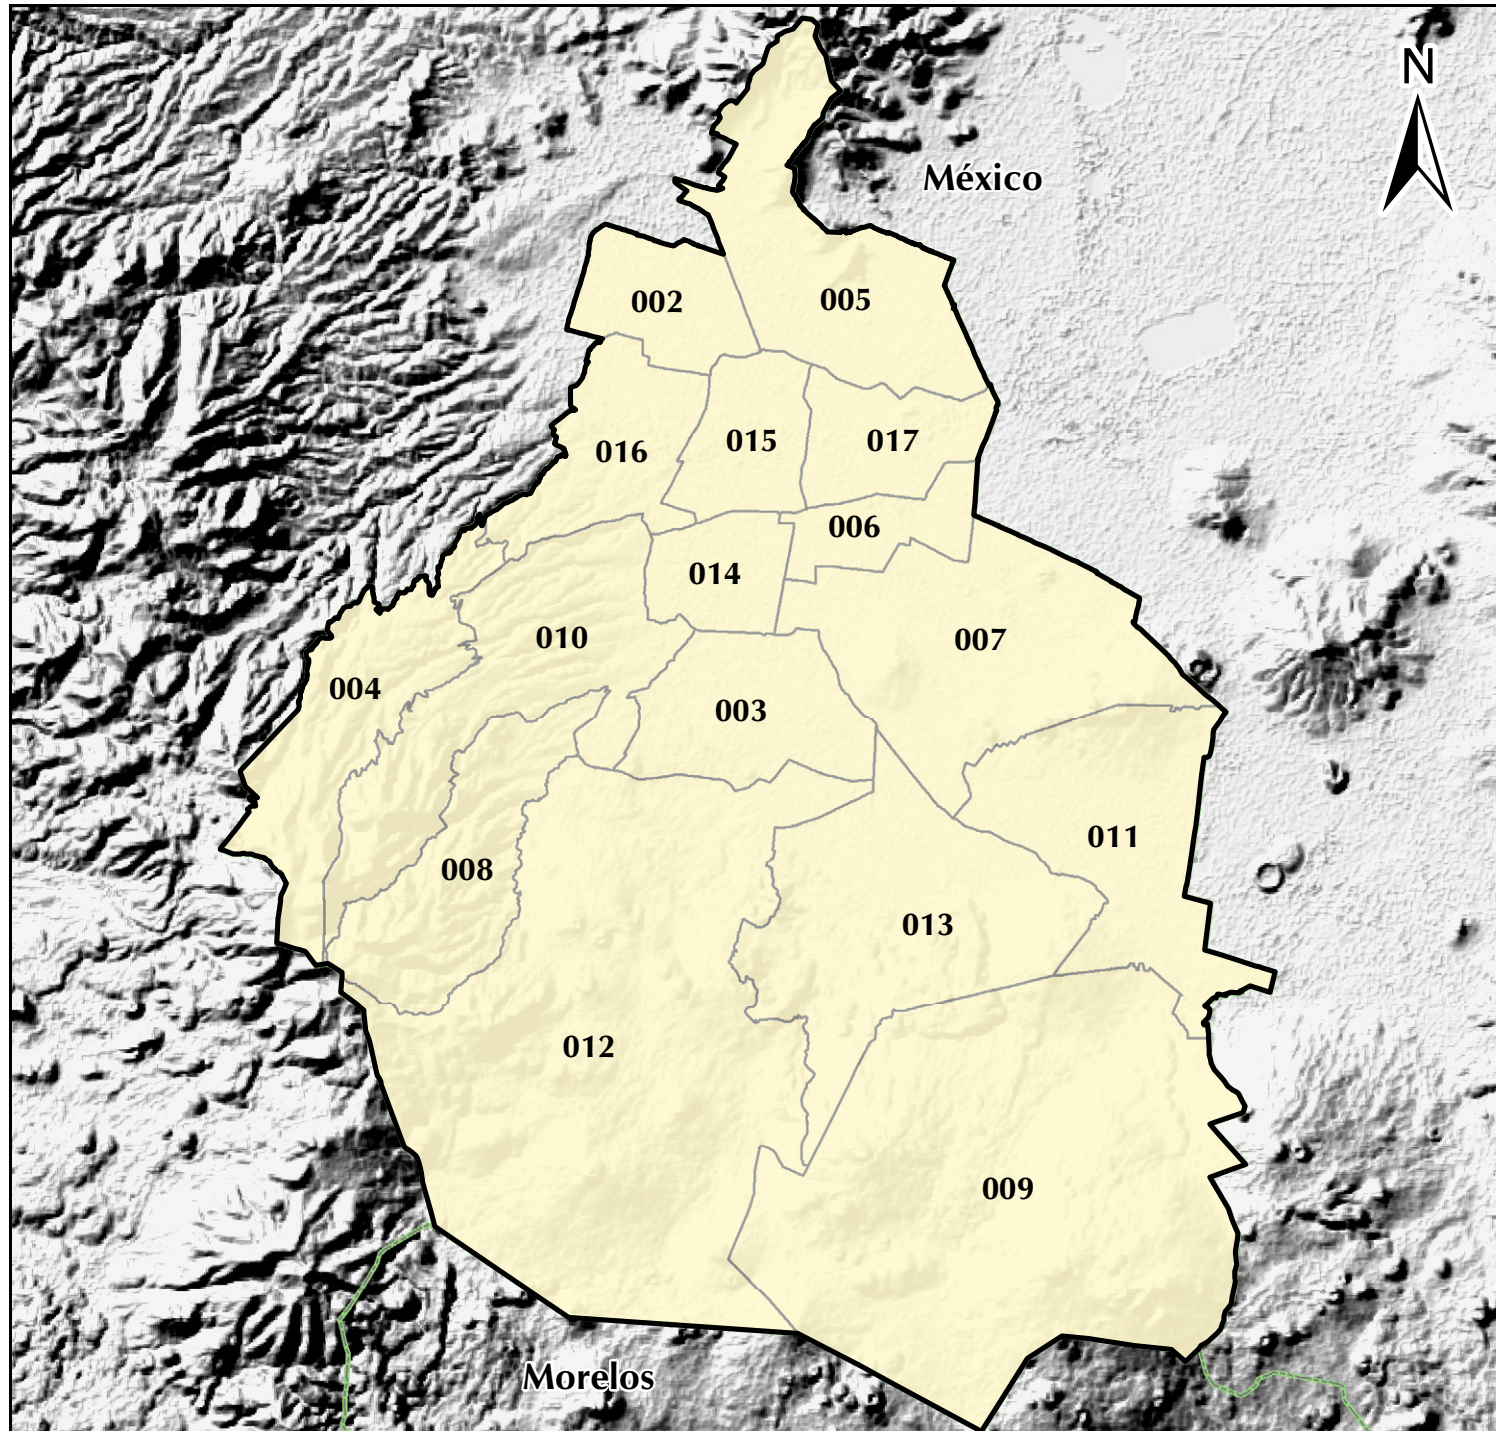

Distrito Federal: Grado de marginación por delegación, 2000

Leyenda

Grado de marginación	No. de delegaciones
Muy alto	0
Alto	0
Medio	0
Bajo	0
Muy bajo	16

Delegaciones

- 002 Azcapotzalco
- 003 Coyoacán
- 004 Cuajimalpa de Morelos
- 005 Gustavo A. Madero
- 006 Iztacalco
- 007 Iztapalapa
- 008 La Magdalena Contreras
- 009 Milpa Alta
- 010 Álvaro Obregón
- 011 Tláhuac
- 012 Tlalpan
- 013 Xochimilco
- 014 Benito Juárez
- 015 Cuauhtémoc
- 016 Miguel Hidalgo
- 017 Venustiano Carranza

Consejo Nacional de Población

www.conapo.gob.mx

Fuente: Estimaciones del CONAPO con base en el XII Censo General de Población y Vivienda 2000.